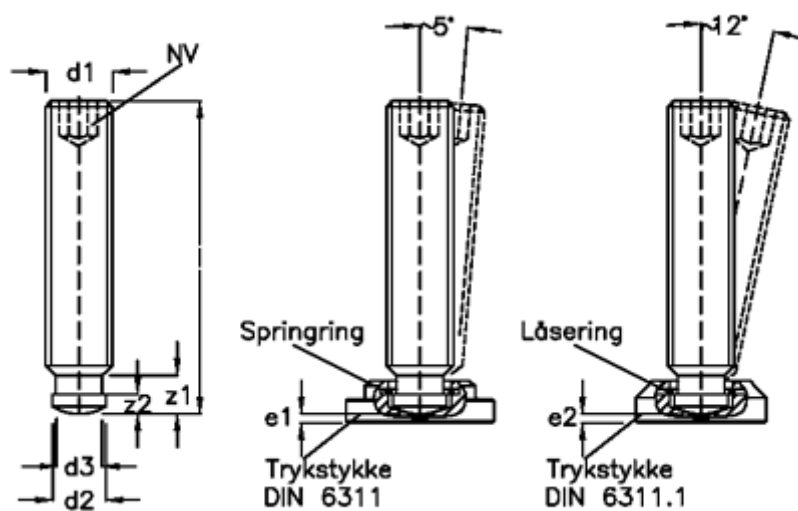

Varenummer: 20801694
Beskrivelse: E+G Pinolskrue med kuglehoved
DIN 6332-M12-80-SK

Mål

d1	= M12	z2 = 4.5
d2	= 8	
d3	= 7.2	
e1	= 4.5	
e2	= 2.9	
Indvendig sekskant	= 6	
l1	= 80	
z1	= 8.6	